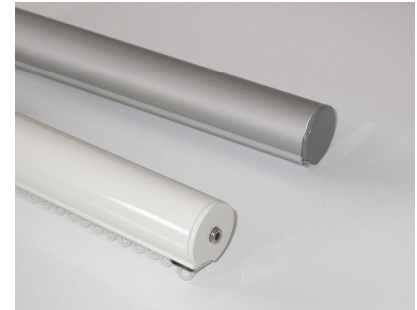

Design uden kompromiser

- Både væg- og loftmontering.
- Et elegant design uden synlige skruer.
- Tidløst i farverne hvid/eloxeret.
- Ingen ekstra ”boks” til motor – denne er pænt integreret inde i stangen.
- Beregnet til almindelige stofgardiner med hægter og kroge.
- Forskellige farver og finishes kan leveres på forespørgsel.