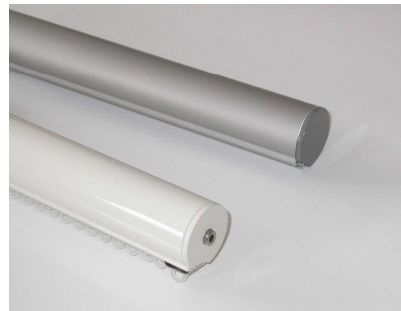

Model C-IHC

- Gardinstang til central styring via IHC.
- Comfort-modellen kan tillige leveres for IHC, således at man både får ODSIFs styring og IHC-styring i samme stang.